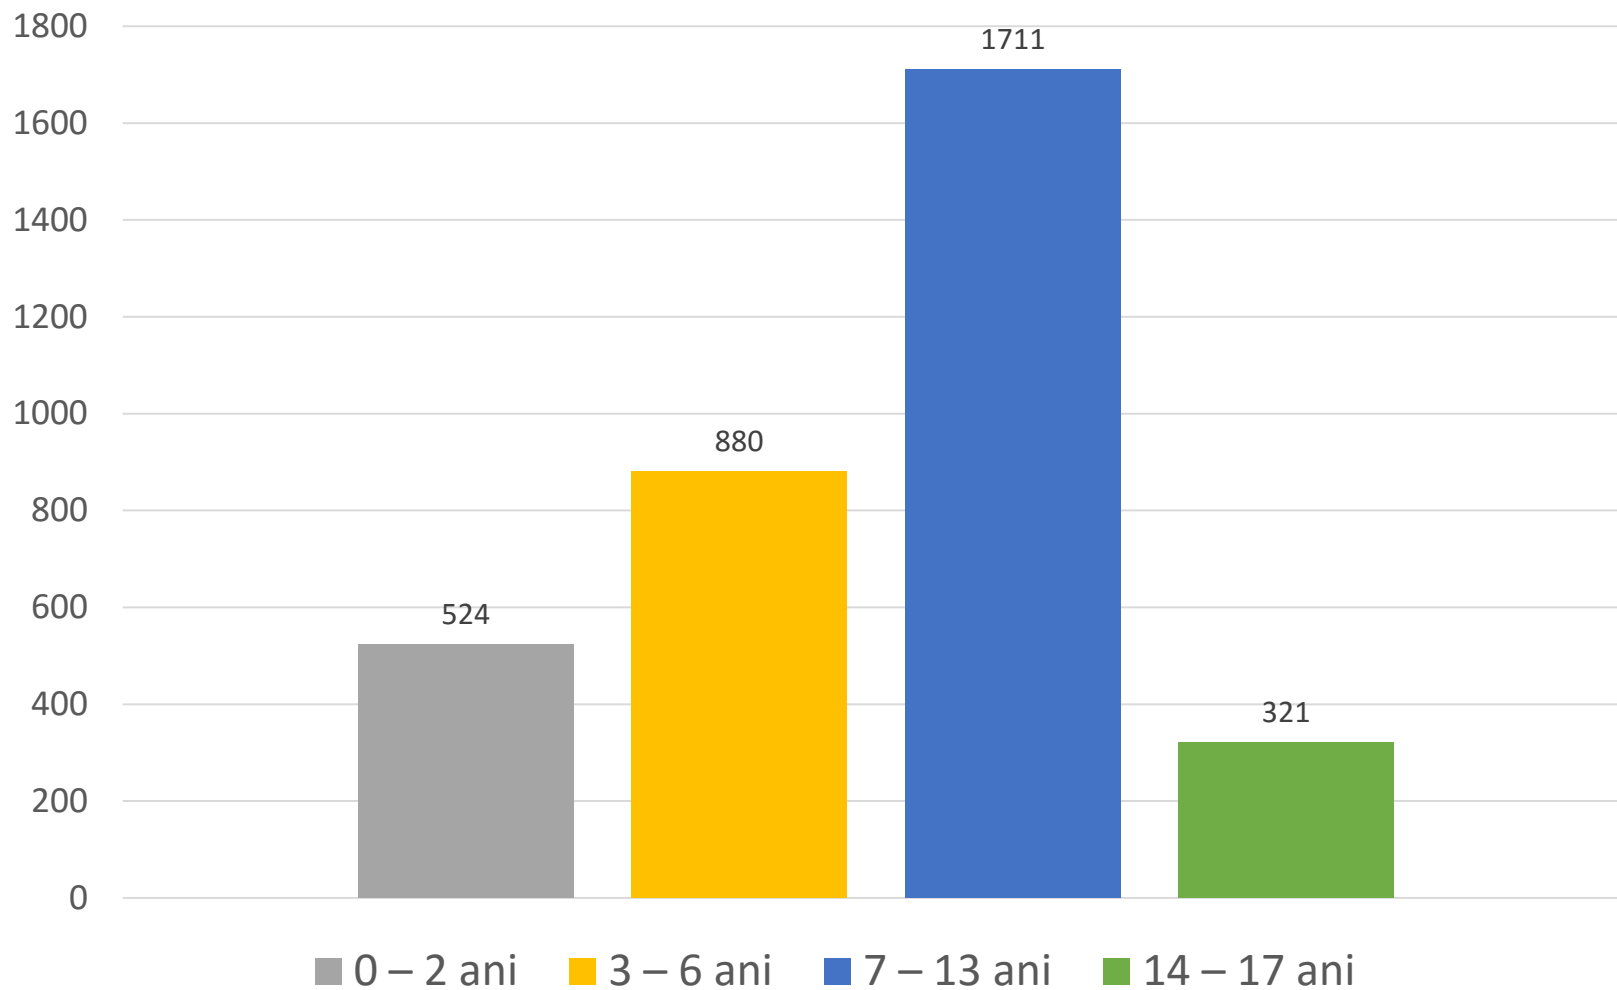

# Copii adoptabili în sistemul de protecție specială

[VALUE]

57646

Numărul familiilor /  
persoanelor atestate  
pentru adopție

■ Copii în sistemul de protecție specială

■ Copii adoptabili

## Copii adoptabili: gen

## Copii adoptabili: grupe de vârstă