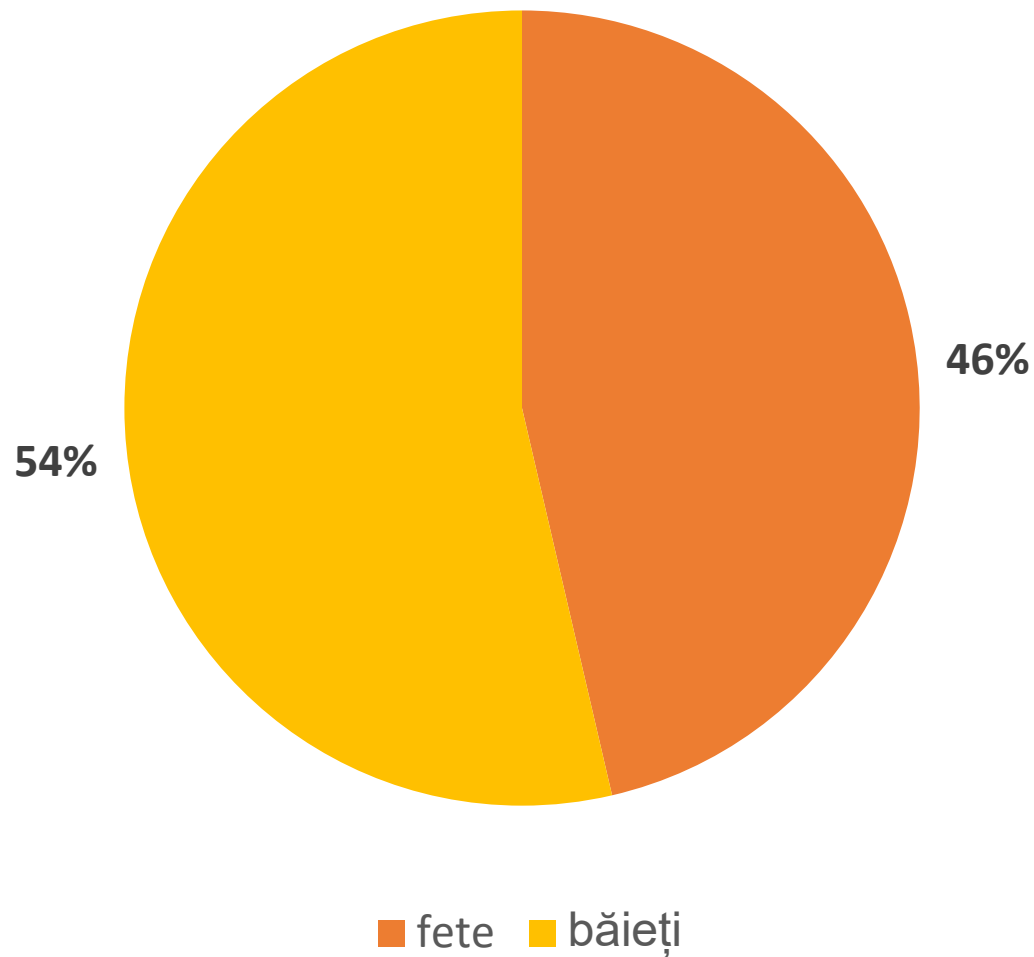

# Copii adoptabili în sistemul de protecție specială

[VALUE]

57646

Numărul familiilor /  
persoanelor atestate  
pentru adopție

■ Copii în sistemul de protecție specială

■ Copii adoptabili

## Copii adoptabili: gen

## Copii adoptabili: grupe de vârstă