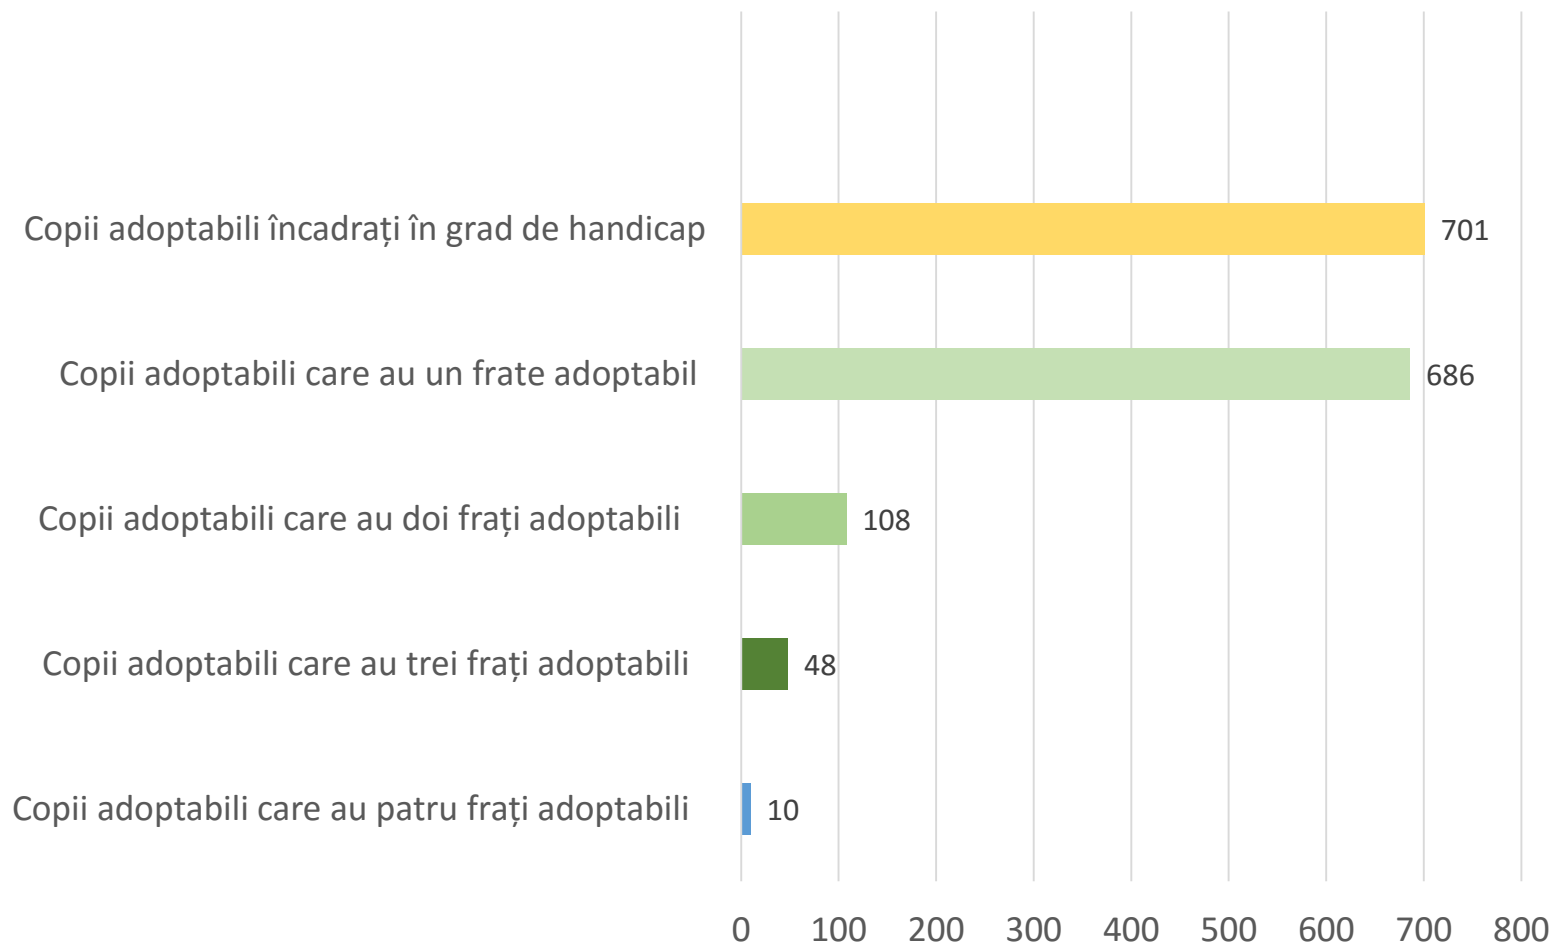

Din total copii adoptabili: