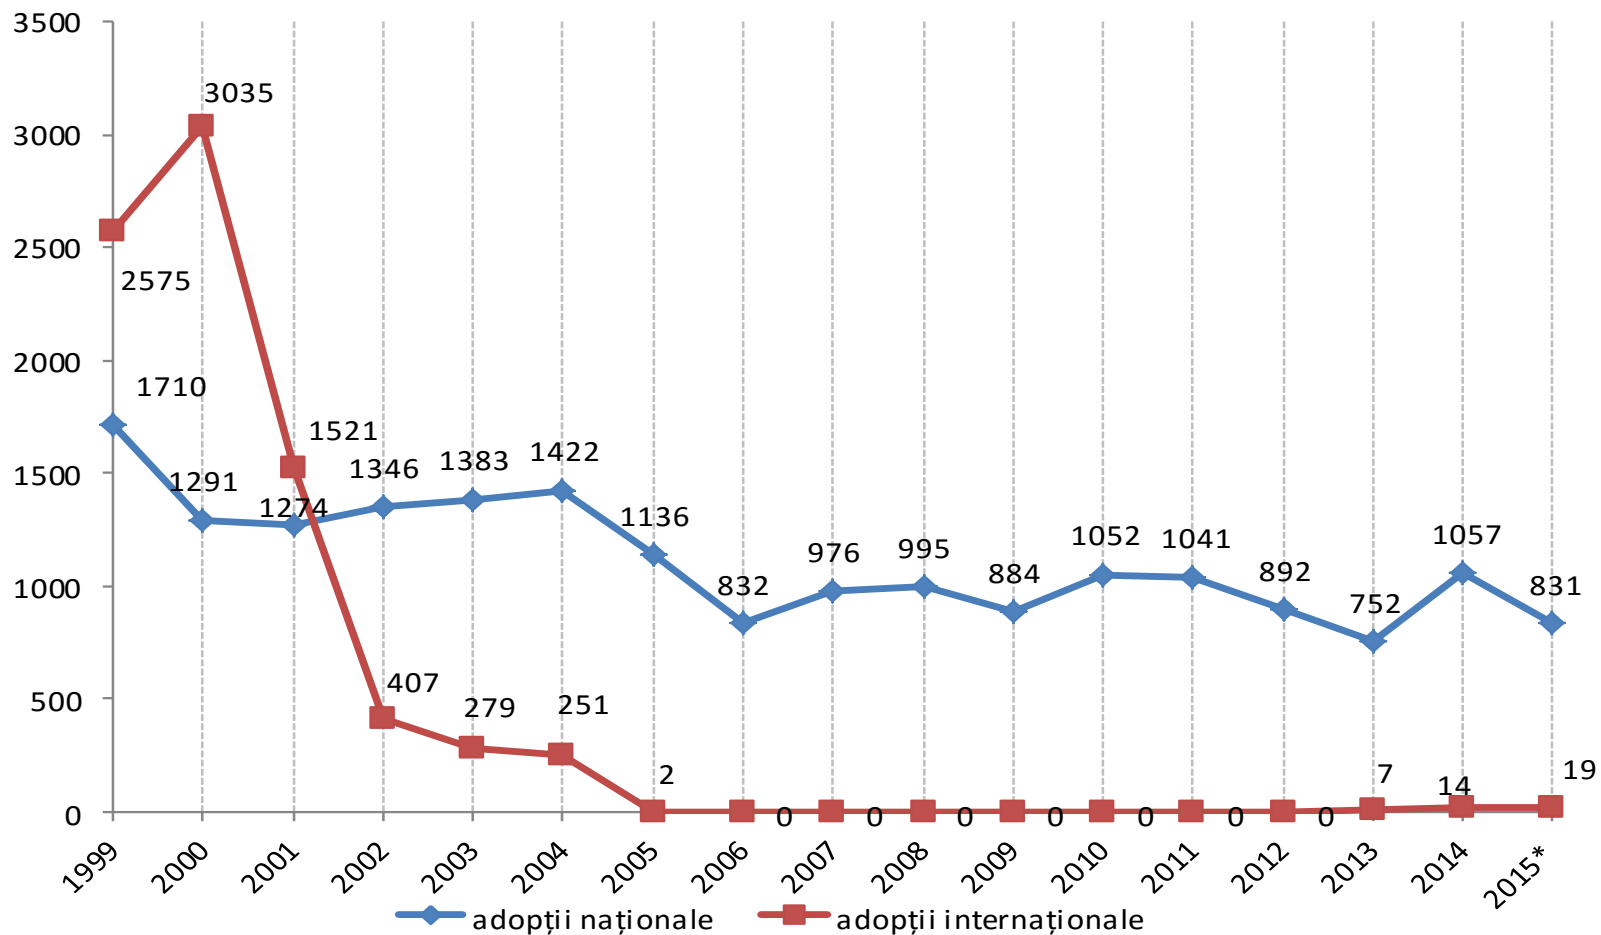

Adopții încuviințate în perioada 1999 – 2015

Nota: 2015* date parțiale. Sentințe definitive înregistrate în RNA până la data de 31.12.2015, conform documentelor transmise de către DGASPC