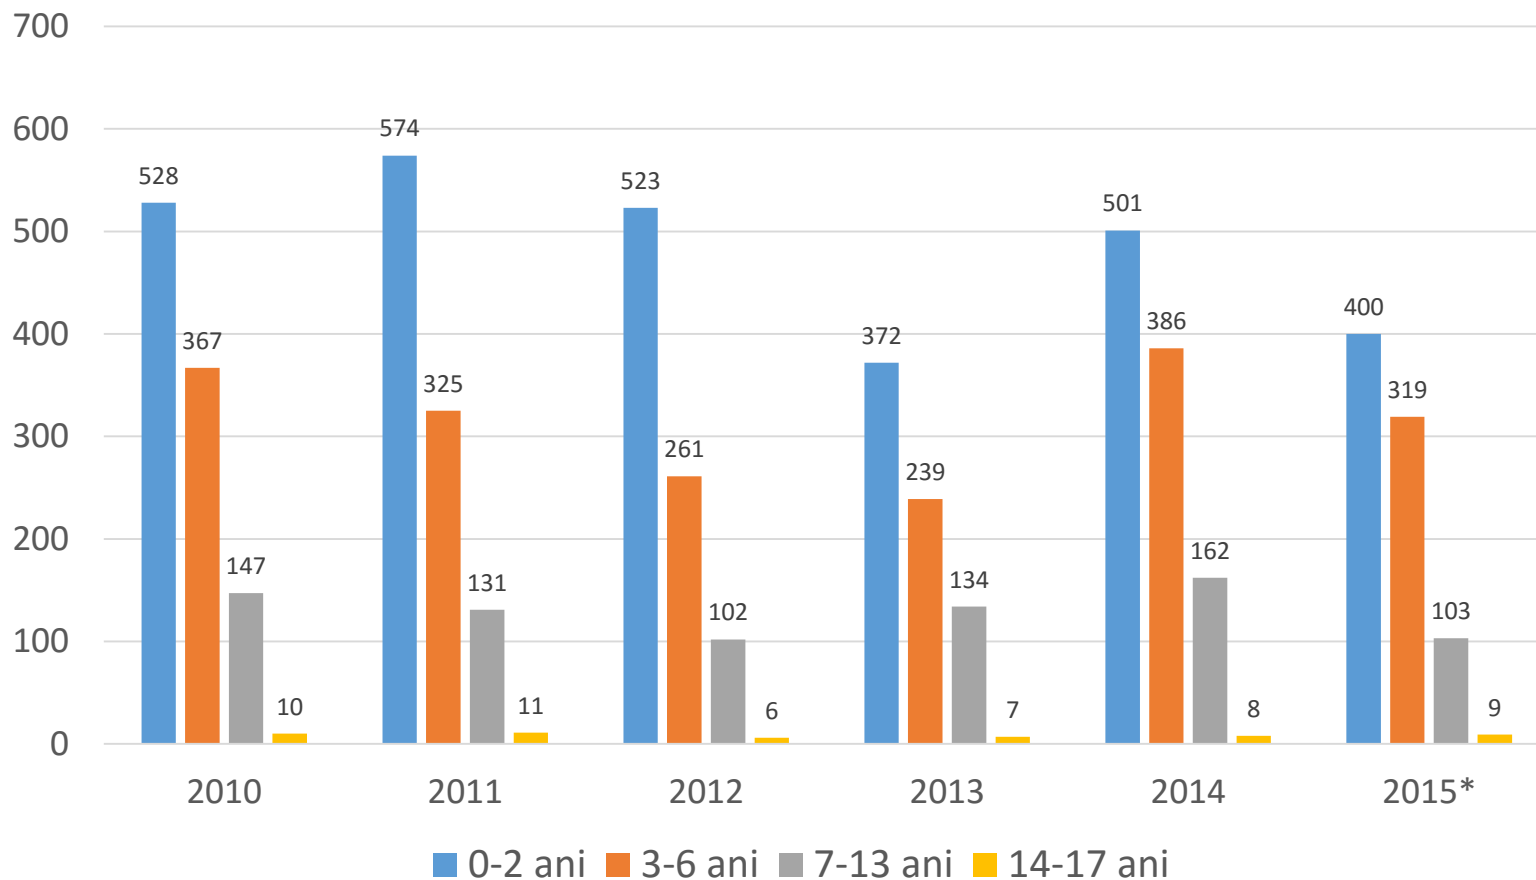

Adopții încuviințate în perioada 1999 – 2015 pe grupe de vârstă

Nota: 2015* date parțiale. Sentințe definitive înregistrate în RNA până la data de 31.12.2015, conform documentelor transmise de către DGASPC