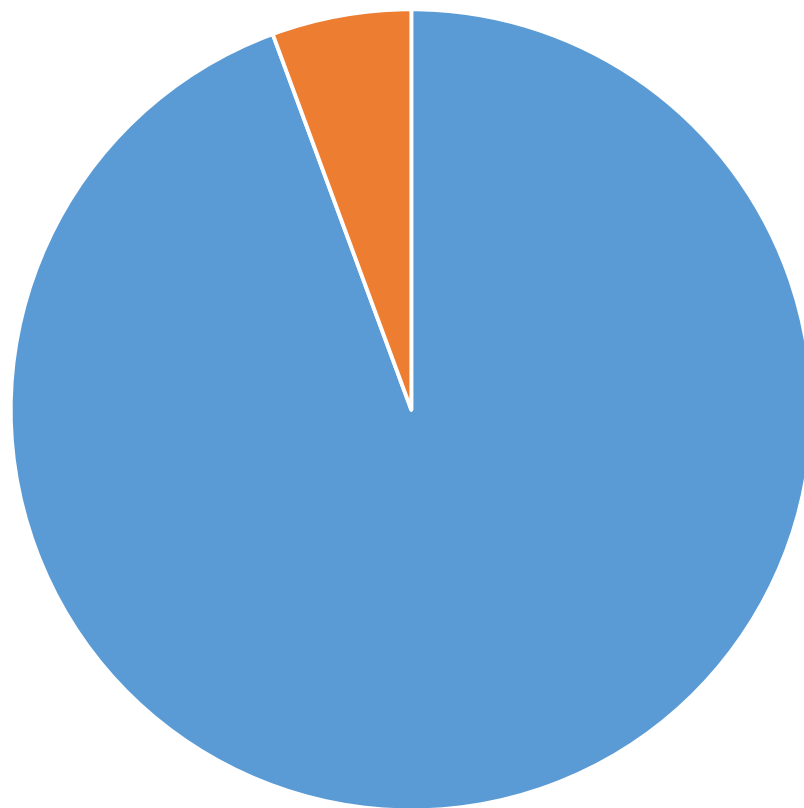

# Copii adoptabili în sistemul de protecție specială

[VALUE]

57646

Numărul familiilor /  
persoanelor atestate  
pentru adopție

■ Copii în sistemul de protecție specială

■ Copii adoptabili

## Copii adoptabili: gen

## Copii adoptabili: grupe de vârstă