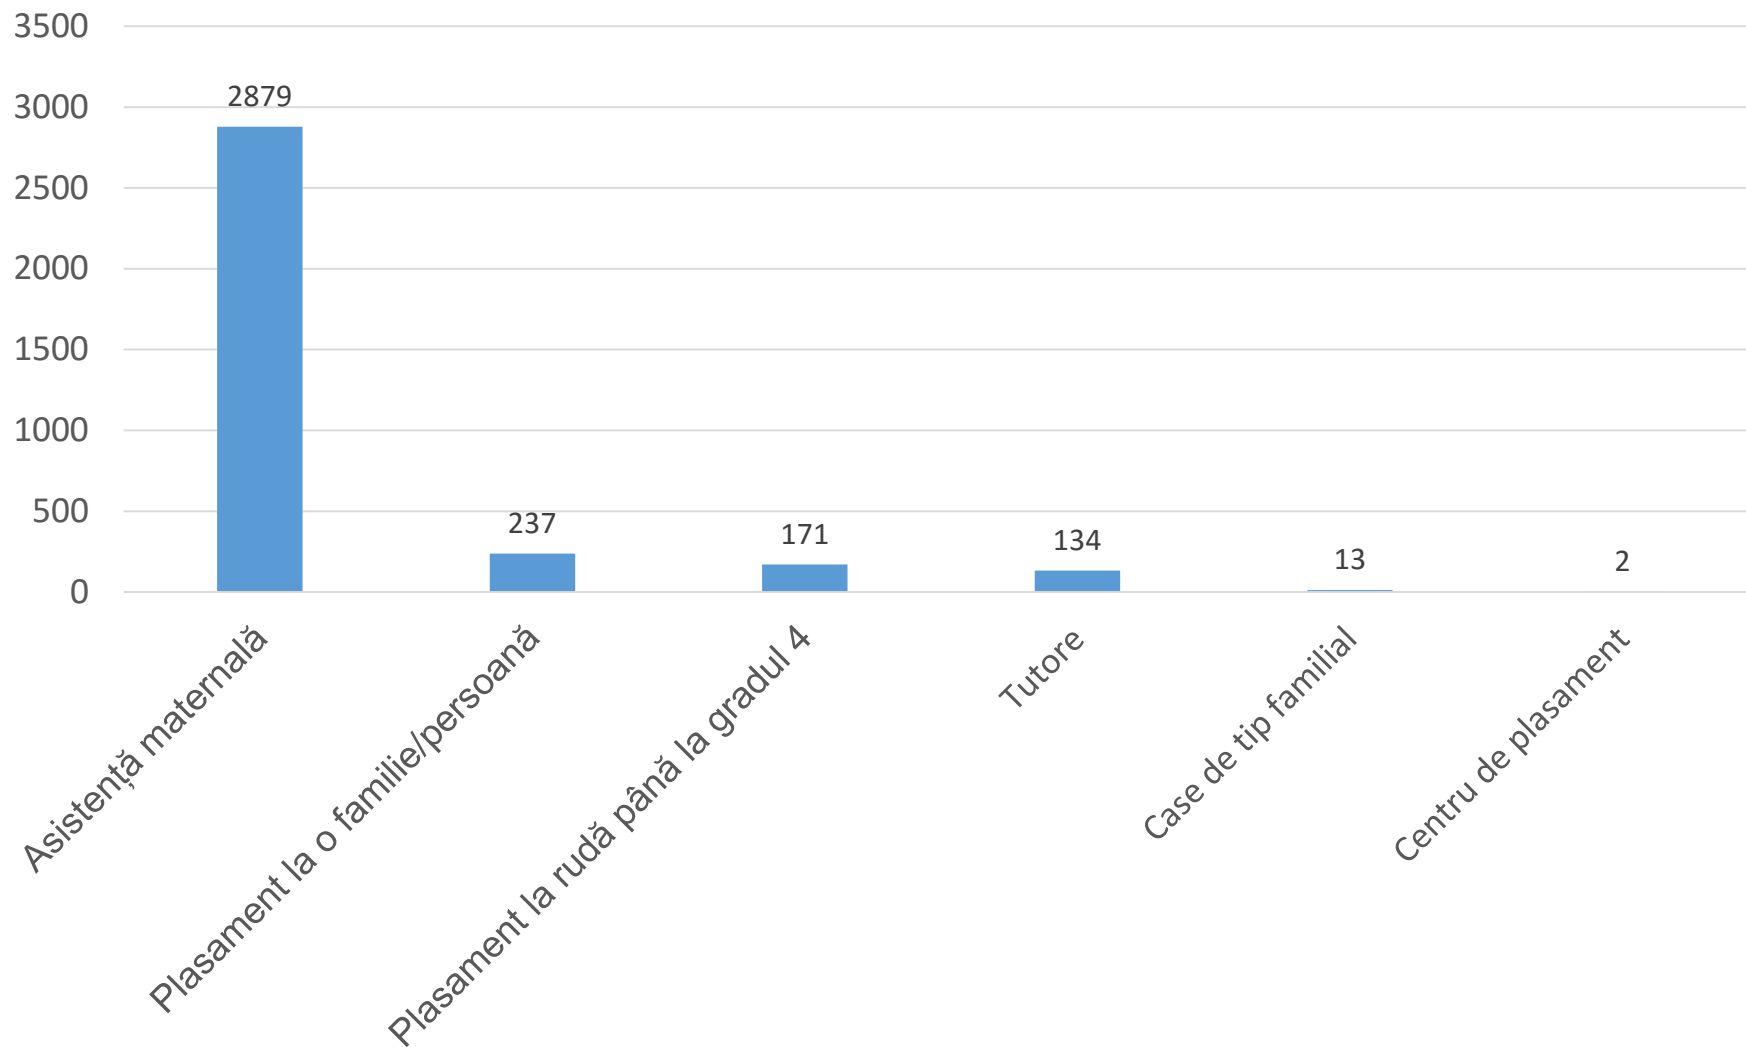

Copii adoptabili funcție de măsura de protecție